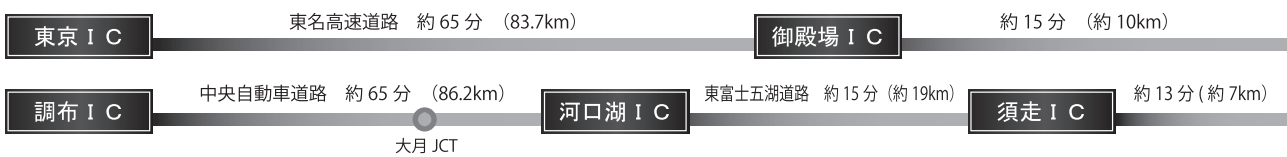

ミツワ自動車株式会社
富士小山デポ
 静岡県駿東郡小山町用沢1441
 TEL: 0550-78-1100

■ 東京（首都圏）方面からのお越しの場合

■ 長野・山梨方面からのお越しの場合

■ 名古屋・関西方面からのお越しの場合

※関西方面からは、名神高速道路をご利用の上、名古屋より上記ルートにてお越し下さい。

※各ルートの詳細、公共交通機関でのアクセス方法につきましては、スタッフまでお気軽にお問い合わせ下さい。