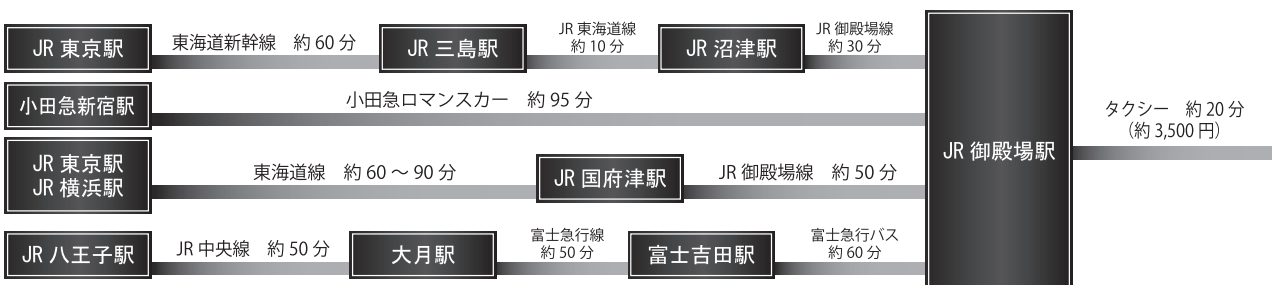

【電車をご利用のお客様】

■ 東京（首都圏）方面からお越しの場合