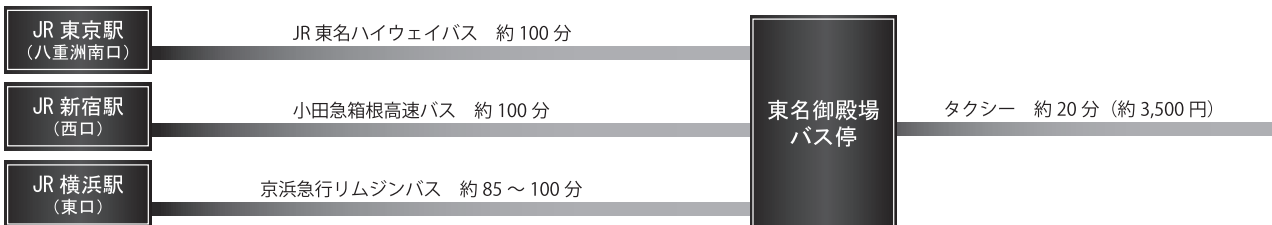

【高速バスをご利用のお客様】

■ 東京（首都圏）方面からお越しの場合