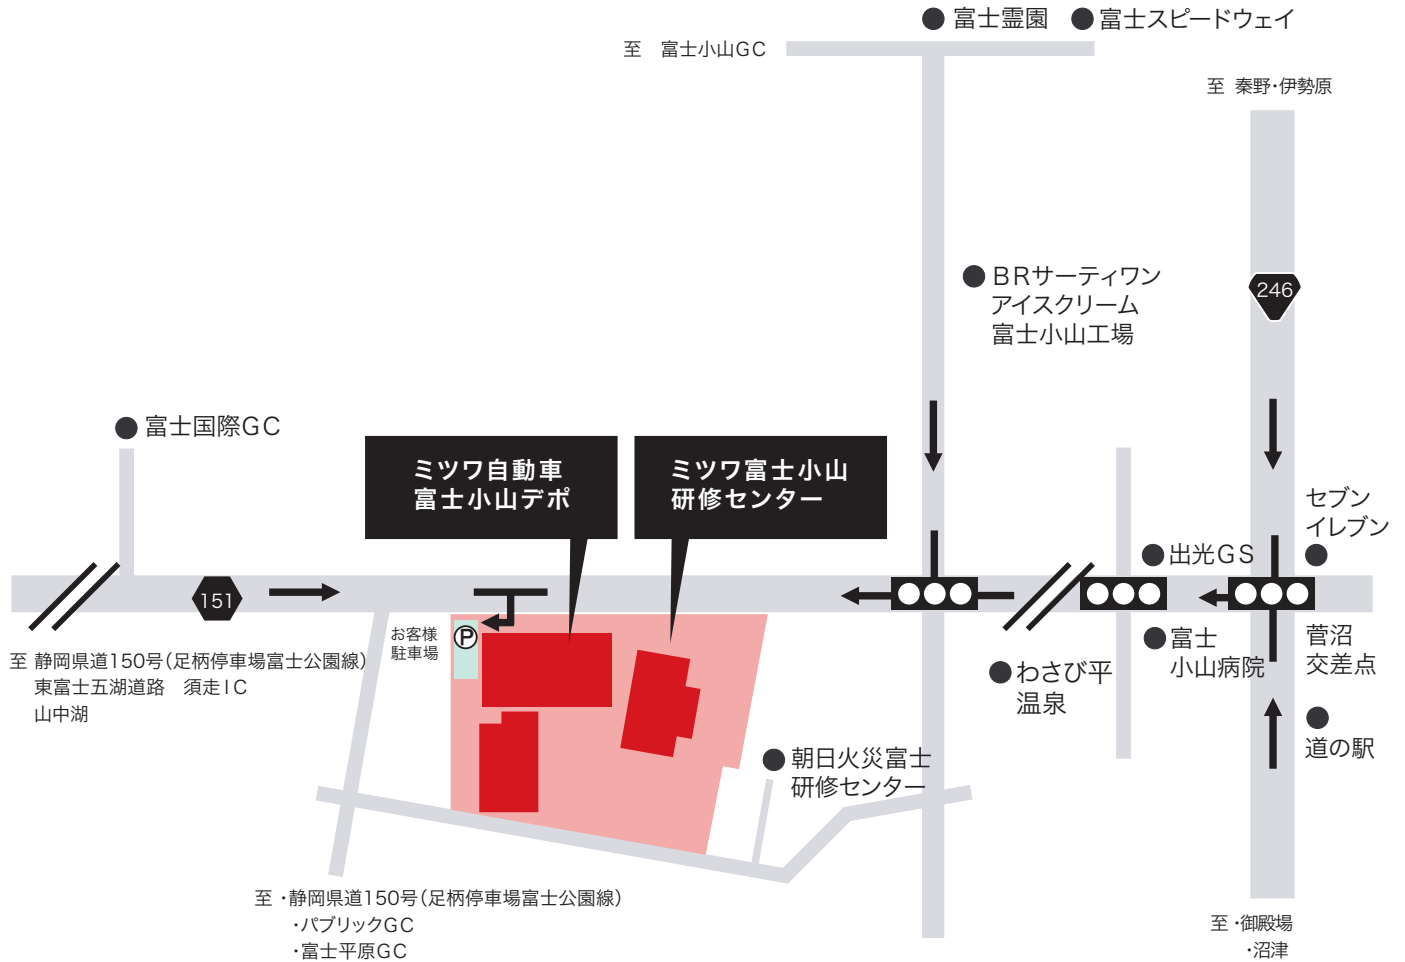

MIZWA

Fuji Oyama Depot | 富士小山デポ

Fuji Oyama Depot | 富士小山デポ

〒410-1326 静岡県駿東郡小山町用沢荻窪1441

Tel.0550-78-1100 / Fax.0550-78-1121