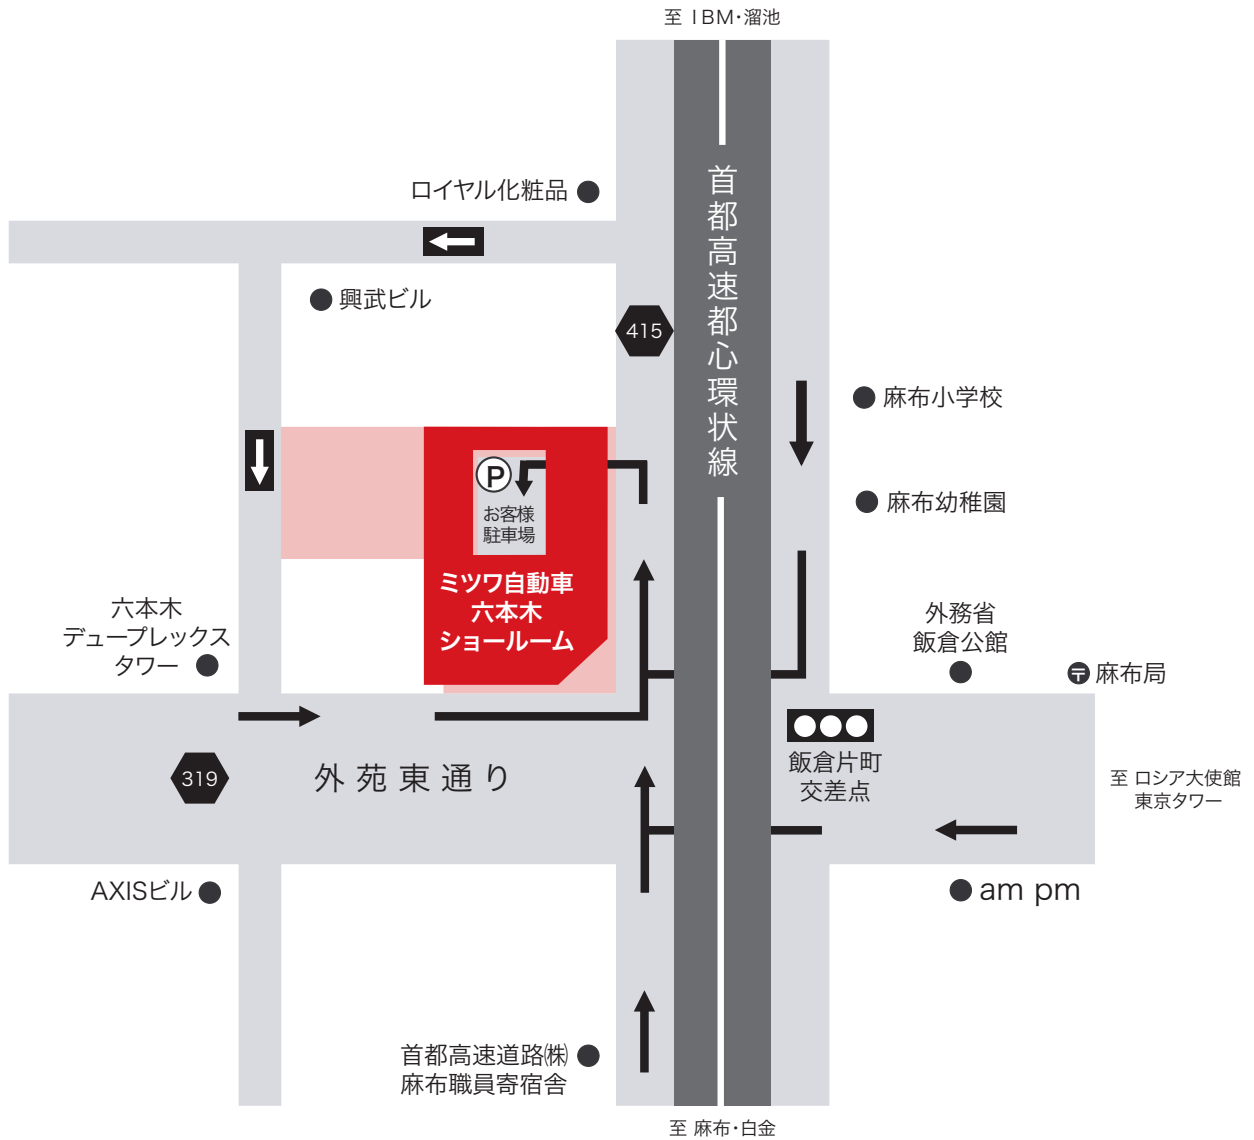

MIZWA

Roppongi Office | 六本木支店

Roppongi Office | 六本木支店

〒106-0032 東京都港区六本木3-18-6

Tel.03-3585-0911 / Fax.03-3585-0914